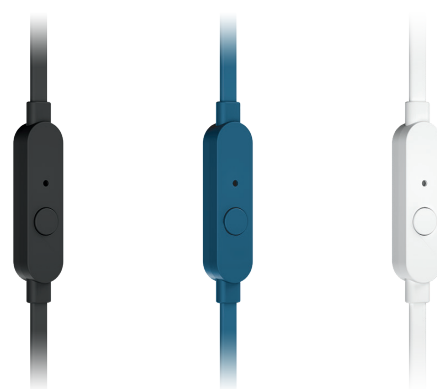

### Des graves puissants, pour vous faire bouger.

Voici les écouteurs intra-auriculaires JBL T110. Ils sont légers, confortables et compacts. Sous les coques d'écouteurs durables, une paire de haut-parleurs graves de 9 mm propulsent des graves de choc, en reproduisant le son Pure Bass de JBL que vous connaissez dans les salles de concert, les stades et les studios d'enregistrement du monde entier. En plus, la télécommande à une touche sur un câble plat anti-nœud vous permet de commander la lecture de la musique et de répondre instantanément aux appels avec son microphone intégré. Les JBL T110 sont vos compagnons quotidiens au travail, au domicile et en déplacement.

### Caractéristiques

- ▶ Son JBL Pure Bass
- ▶ Télécommande 1 touche avec microphone
- ▶ Câble plat sans nœud

### Télécommande 1 touche avec microphone

Commandez la lecture de la musique avec une télécommande un touche pratique. Vous avez un appel ? Répondez instantanément avec le microphone intégré.

### Câble plat sans nœud

Un câble plat durable et qui ne s'emmêlera pas en nœuds.