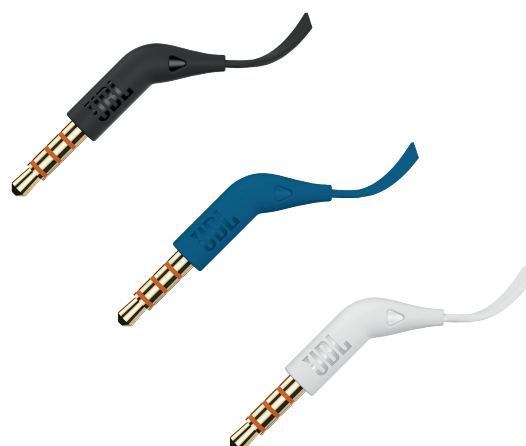

### Des graves puissants, pour vous faire bouger.

Voici les écouteurs intra-auriculaires JBL T110. Ils sont légers, confortables et compacts. Sous les coques d'écouteurs durables, une paire de haut-parleurs graves de 9 mm propulsent des graves de choc, en reproduisant le son Pure Bass de JBL que vous connaissez dans les salles de concert, les stades et les studios d'enregistrement du monde entier. En plus, la télécommande à une touche sur un câble plat anti-nœud vous permet de commander la lecture de la musique et de répondre instantanément aux appels avec son microphone intégré. Les JBL T110 sont vos compagnons quotidiens au travail, au domicile et en déplacement.

### Caractéristiques

- ▶ Son JBL Pure Bass
- ▶ Télécommande 1 touche avec microphone
- ▶ Câble plat sans nœud

### Télécommande 1 touche avec microphone

Commandez la lecture de la musique avec une télécommande un touche pratique. Vous avez un appel ? Répondez instantanément avec le microphone intégré.

### Câble plat sans nœud

Un câble plat durable et qui ne s'emmêlera pas en nœuds.